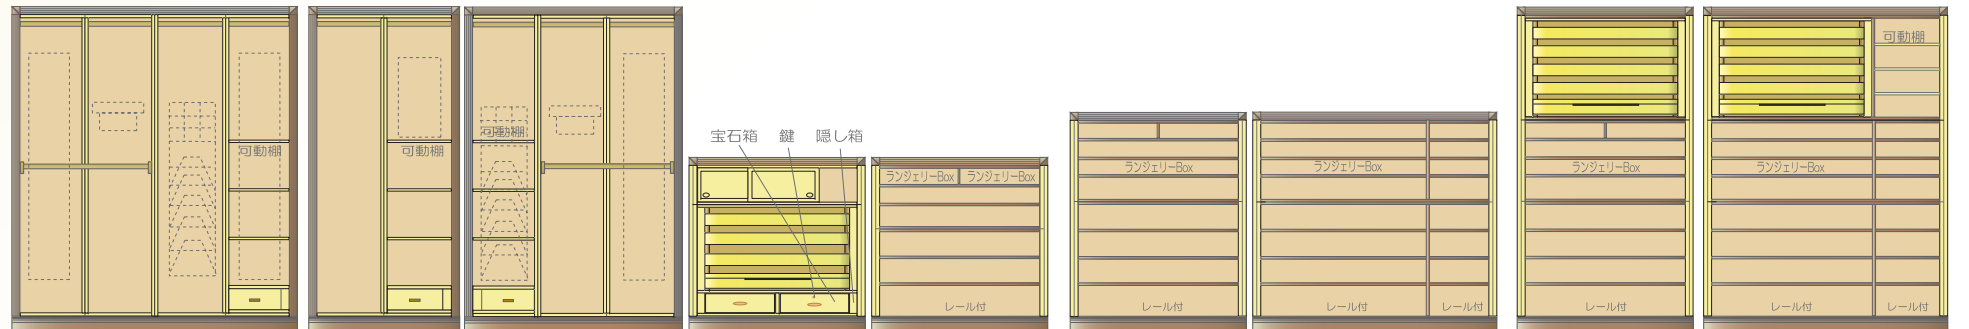

SQUARE

スクエア

特徴

- ・表面材には、良質の檜材の無垢材を使用しております。
- ・内部は、良質の桐材にて仕上げてあります。
- ・狭い搬入場所でも安全に、そしてスムーズに搬入できる【超スーパーノックダウン方式】を採用しております。
- ・抽斗の仕上げは、総桐仕上げになっており、組み立て方法は、木釘・あり組みでの仕上げとなっています。
- ・ボディ本体は、厚さ50mmの材料をつかっており、強度など、かなりしっかりとしています。
- ・表面塗装や接着剤などノンホルマリン対応しており、体にやさしい家具の仕上げとなっています。

使用してある材料の
50%以上に良質の
桐材を使用しています

婚礼家具で有名な
【府中家具】の伝統を
生かした家具です

180洋服
W1793 D611 H2056

ブレザー
W950 D611 H2056

137洋服
W1371 D611 H2056

LU衣装
W1110 D611 H1106

LUチェスト
W1110 D611 H1106

111整理
W1110 D548 H1392